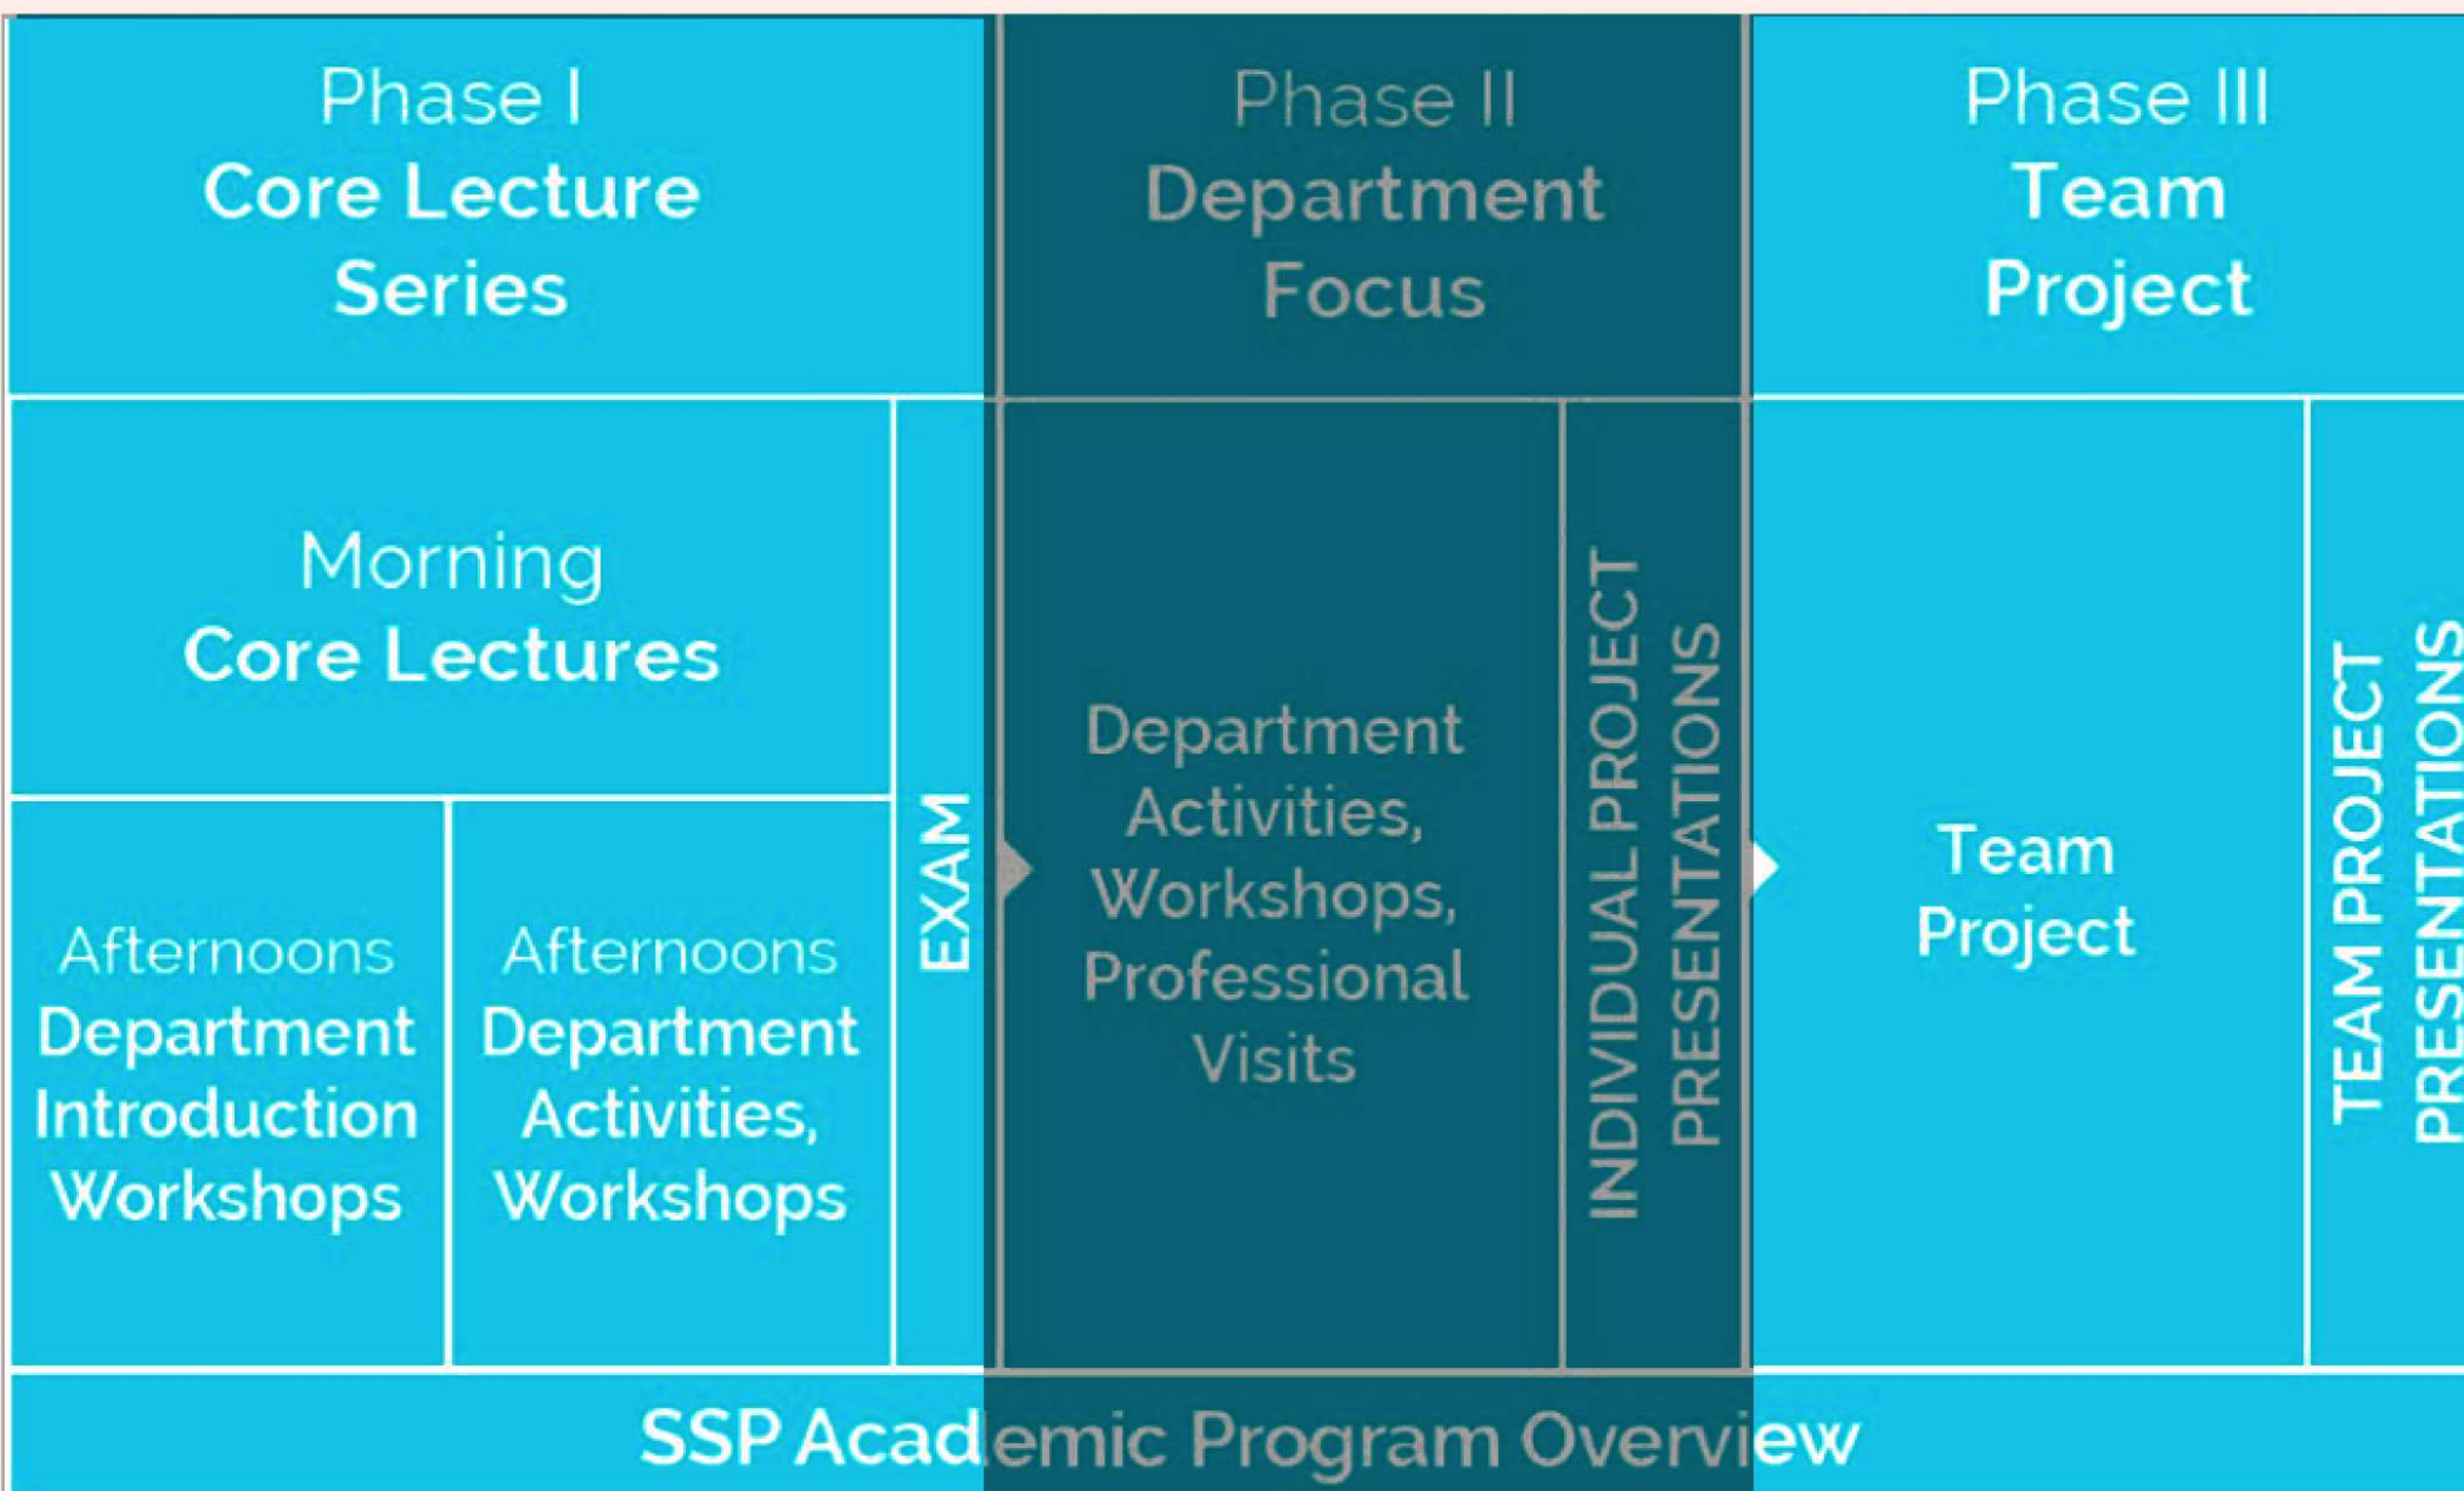

コアレクチャーと試験

ワークショップ小プロジェクト

チームプロジェクト

スケジュールとSHSSP以降

感想とFAQ

SHSSPとは

SHSSP23 参加報告

- 宇宙に興味を持つ学部生やあらゆる分野の専門家を対象とした5週間のコース
- 宇宙関連分野だけでなく、政策、法律、経済、経営手法などの非技術分野も学ぶ
- 地元大学の夏休みに合わせて南半球の参加者に宇宙教育を提供することを目的に開講
- オーストラリア国外からの参加者も受け入れている

University of
South Australia

SHSSPとは

SHSSP23 参加報告

開催地

SHSSP23 参加報告

- 2011年よりISUとUniSA(南オーストラリア大学)が提携して開催
- 南オーストラリア、アデレードにて 2023年1月16日から2月17日まで開催

宿泊施設

SHSSP23 参加報告

- キャンパスに隣接するモーソンレークス ホテルに滞在
- レストランまで徒歩3分 キャンパスまで徒歩4分
- 三人シェアのアパート 週3回清掃サービスあり
- 部屋によってキッチン、ランドリー付き

食事

SHSSP23 参加報告

- 朝食はbuffet式
- ベジタリアン、グルテンフリーなど幅広く対応
- 全てテイクアウト可能
- ランチ、ディナーメニューは毎週変更

参加者

SHSSP23 参加報告

- 15カ国(二重国籍を含む)から38名, 女性53% 男性47%
- 平均年齢33歳 (19歳から49歳)
- 学士 55% 修士 40% 博士 8%
- 工学50% 科学35% その他(法律, ビジネス, ITなど)15%

Kahoot!

コアレクチャー

SHSSP23 参加報告

- 全33講義
- 宇宙機関、各国政府、宇宙産業、学界からのハイレベルな講師が担当
- コアセミナーは非専門家を対象に設計 詳細には踏み込まず、幅広くカバー
- 7つの分野と相互関係について基本的な理解を持つことが目的

1. 宇宙開発
2. 工学
3. 人文学
4. 人間の能力
5. ビジネスマネージメント
6. 政策と法律
7. 科学

ワークショップ & 小プロジェクト